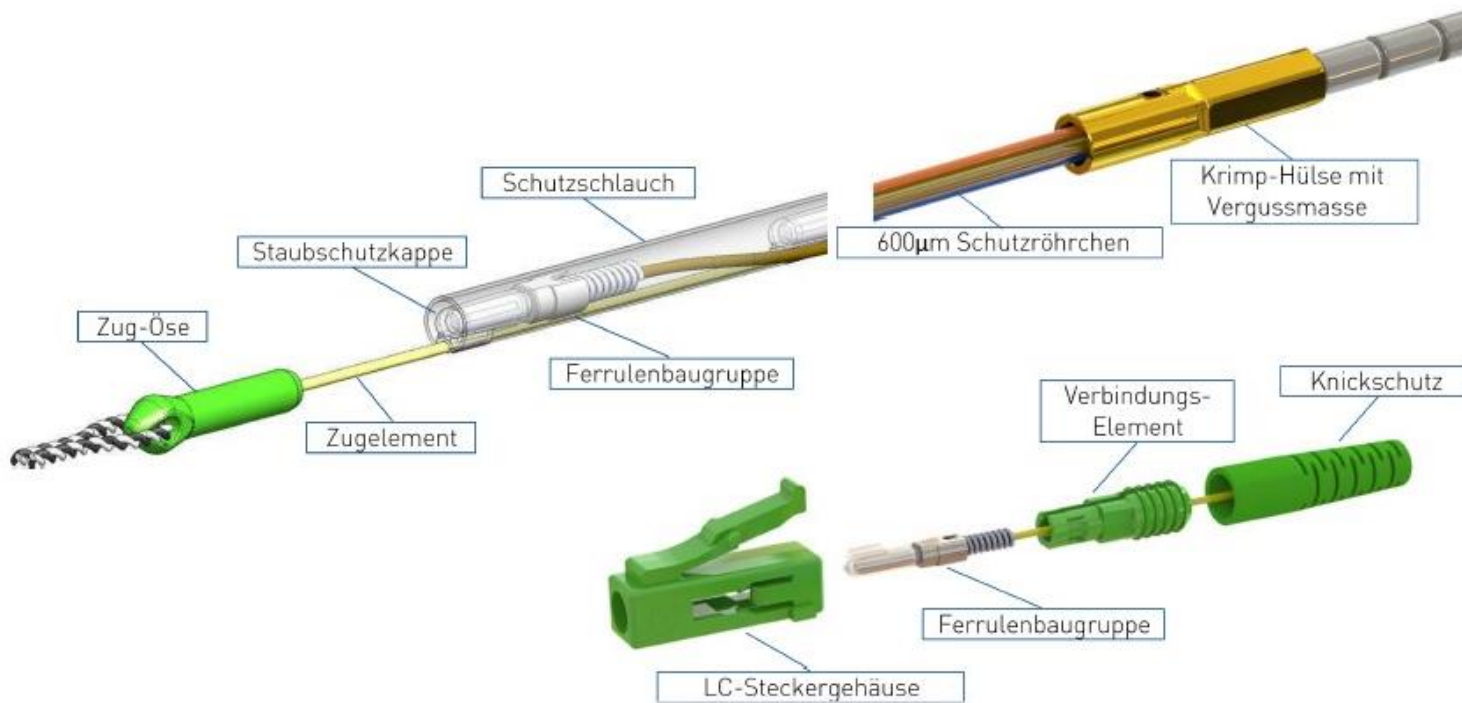

Seitens NE3 sind zusätzlich zwei Fasern für Gebäudedienste vorgesehen.

Unsere Empfehlung an WoWi und Bauträger:
NE4 nach Open-Access-Richtlinien ausrüsten und gewünschte Provider am Gebäudeverteiler aufschalten lassen.

TKG Novelle: Einzelinkasso

homeway bietet eine einfache und günstige Alternative zu IP-basierten managebaren Lösungen.

easy OAP (Open Access Point) + Medienkonverter

Kostengünstige passive Vorbereitung der Wohnungen und Einfamilienhäuser auf unterschiedliche FttH-Anforderungen

← **NEU!!!!**

Zeitsparende Fiber-Lösungen

Vorkonfektionierte Kit's von homeway:

- Kabel: 2,2mm
- Querdruckfestigkeit: 1500N/10cm
- einschiebbar, einblasbar, einziehbar (1 Mitarbeiter ausreichend)
- Vorkonfektionierte LC/APC-Stecker (gestaffelt, ohne Gehäuse)

Nachhaltige NE5 für den Neubau: homeway one.fiber

Technologieneutral
und integriert

GREENforMEDIA- und
Glasfaserkabel.
Übertragung von Bild-,
Daten- und Sprachsignalen

Das homeway Verteilerfeld
Startpunkt der Signalverteilung
in die Räume