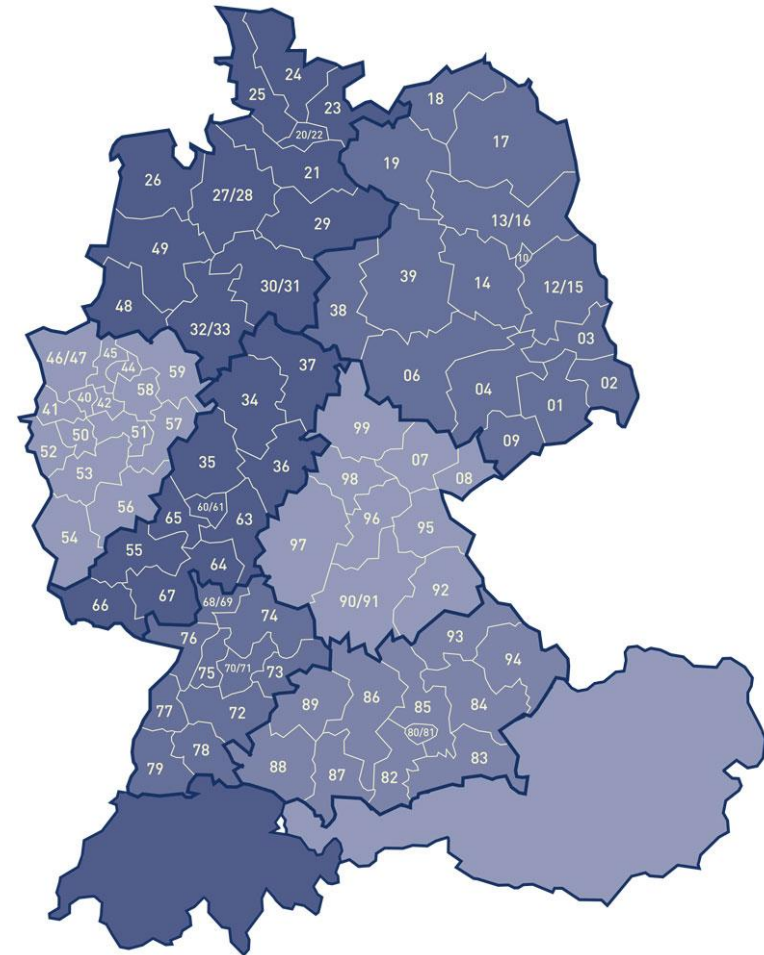

home
way

Nachhaltige Inhausnetze

Kurzprofil homeway

Gegründet: 2002

Anzahl Mitarbeiter: 20

Vertrieb: D-A-CH

Anzahl WE mit homeway: 600.000

homeway ist Marktführer für zukunftssichere Systeme in den Netzebenen 4 und 5 und das einzige System am Markt, das für den Wohnbau entworfen und ständig optimiert wurde.

Fokus: Nachhaltige Komplettlösung für NE4 & NE5

homeway bietet das universelle Lösungspaket für die NE4, NE5 und NE6

- TKG Konform
- Multi-Providerzugang in der Netzebene 3 (Telekom, Vodafone, M-Net etc.)
- Glasfaser ab dem Hausübergabepunkt direkt bis zum Wohnungsübergabepunkt (NE4)
- WÜP bis Wohnungsnetz NE5 (Fiber End to End)
- einfach zu installieren