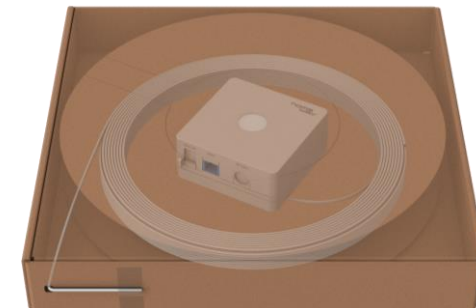

TKG Novelle: Einzelinkasso

homeway bietet eine einfache und günstige Alternative zu IP-basierten managebaren Lösungen.

easy OAP (Open Access Point) + Medienkonverter

Kostengünstige passive Vorbereitung der Wohnungen und Einfamilienhäuser auf unterschiedliche FttH-Anforderungen

← **NEU!!!!**

Zeitsparende Fiber-Lösungen

Vorkonfektionierte Kit's von homeway:

- Kabel: 2,2mm
- Querdruckfestigkeit: 1500N/10cm
- einschiebbar, einblasbar, einziehbar (1 Mitarbeiter ausreichend)
- Vorkonfektionierte LC/APC-Stecker (gestaffelt, ohne Gehäuse)

Nachhaltige NE5 für den Neubau: homeway one.fiber

Technologieneutral
und integriert

GREENforMEDIA- und
Glasfaserkabel.
Übertragung von Bild-,
Daten- und Sprachsignalen

Das homeway Verteilerfeld
Startpunkt der Signalverteilung
in die Räume