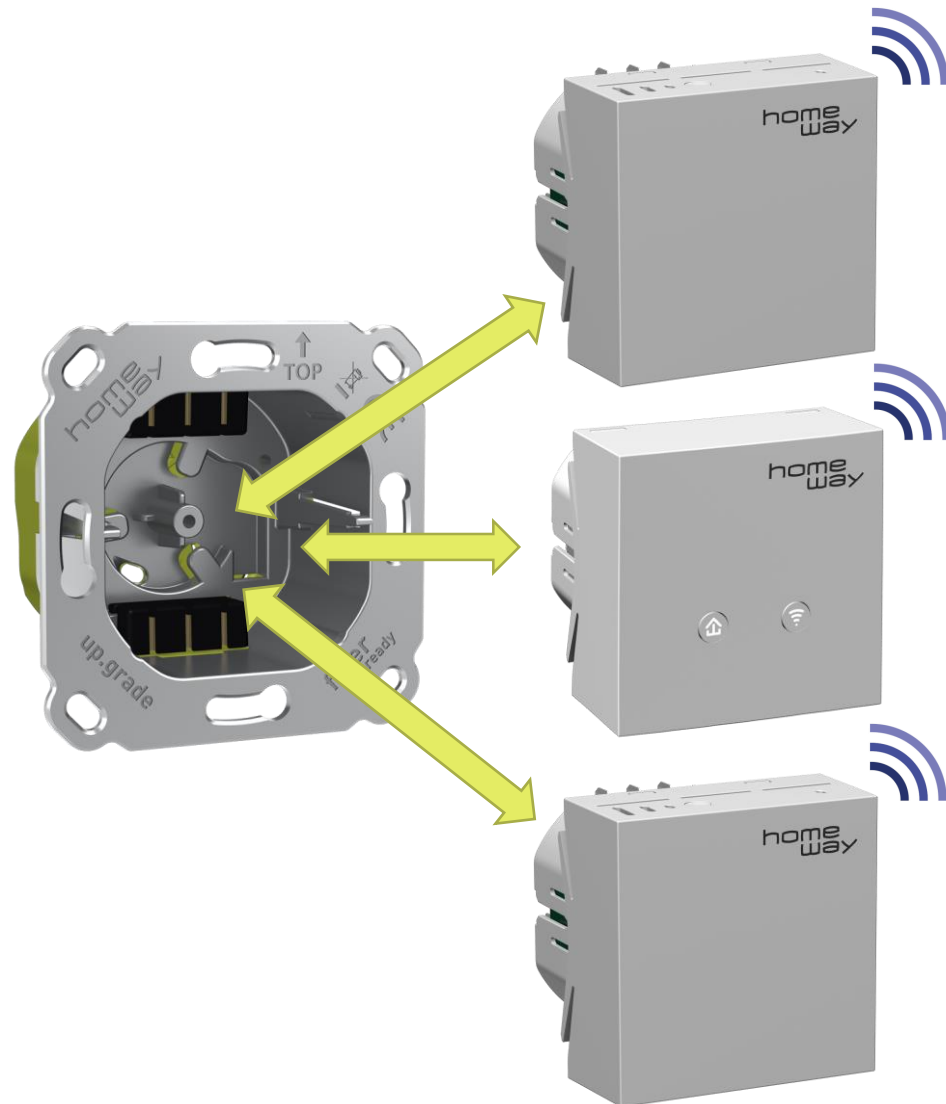

Nachhaltige NE5 für den Neubau: homeway one.fiber

Technologieneutral
und integriert

GREENforMEDIA- und
Glasfaserkabel.
Übertragung von Bild-,
Daten- und Sprachsignalen

Das homeway Verteilerfeld
Startpunkt der Signalverteilung
in die Räume

Die homeway Dose
Innovative Steckmodultechnik

Nachhaltig im Wohnungsbestand: System „up.grade“

Bis heute:
Endkunde hilft sich mangels Alternativen selbst
mit Anbaugeräten und Steckdosenadaptern

Ab sofort:
Elektriker kann mit up.grade WLAN-Lücken
professionell und im Schalterdesign schließen

Drei beste Lösungen schließen Lücken im WLAN

Lösung 1: WLAN via MESH:

Das LAN/Mesh-Modul sorgt als Mesh-Lösung für ultraschnelles WLAN mit beeindruckender Reichweite.
Datenquelle: WLAN vom Router

Lösung 2: WLAN via POWERLINE:

Das Powerline-Modul sorgt für ultraschnelles und lückenloses WLAN
Datenquelle: Stromkabel

Lösung 3: WLAN via LAN:

Das LAN/Mesh-Modul sorgt als klassischer WLAN Access Point für ultraschnelles WLAN mit beeindruckender Reichweite.
Datenquelle: Datenkabel