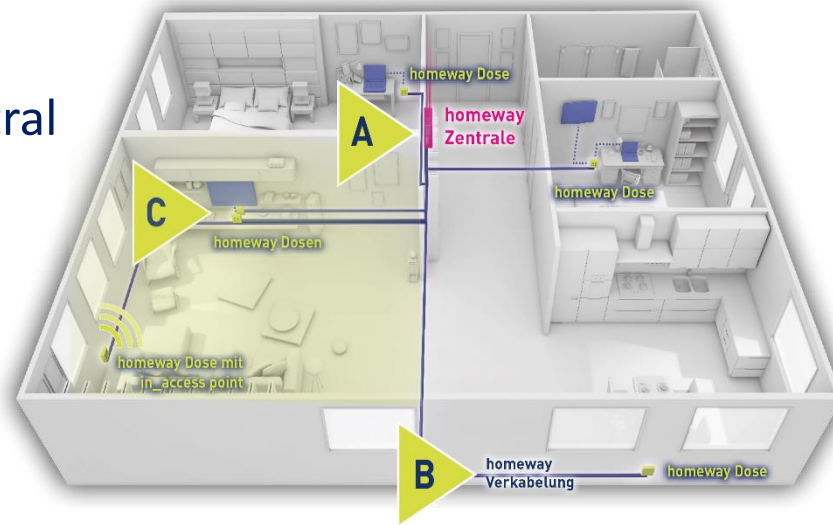

Seitens NE3 sind zusätzlich zwei Fasern für Gebäudedienste vorgesehen.

Unsere Empfehlung an WoWi und Bauträger:
NE4 nach Open-Access-Richtlinien ausrüsten und gewünschte Provider am Gebäudeverteiler aufschalten lassen.

TKG Novelle: Einzelinkasso

homeway bietet eine einfache und günstige Alternative zu IP-basierten managebaren Lösungen.

easy OAP (Open Access Point) + Medienkonverter

Kostengünstige passive Vorbereitung der Wohnungen und Einfamilienhäuser auf unterschiedliche FttH-Anforderungen

← **NEU!!!!**

Zeitsparende Fiber-Lösungen

Vorkonfektionierte Kit's von homeway:

- Kabel: 2,2mm
- Querdruckfestigkeit: 1500N/10cm
- einschiebbar, einblasbar, einziehbar (1 Mitarbeiter ausreichend)
- Vorkonfektionierte LC/APC-Stecker (gestaffelt, ohne Gehäuse)

Nachhaltige NE5 für den Neubau: homeway one.fiber

Technologieneutral
und integriert

GREENforMEDIA- und
Glasfaserkabel.
Übertragung von Bild-,
Daten- und Sprachsignalen

Das homeway Verteilerfeld
Startpunkt der Signalverteilung
in die Räume