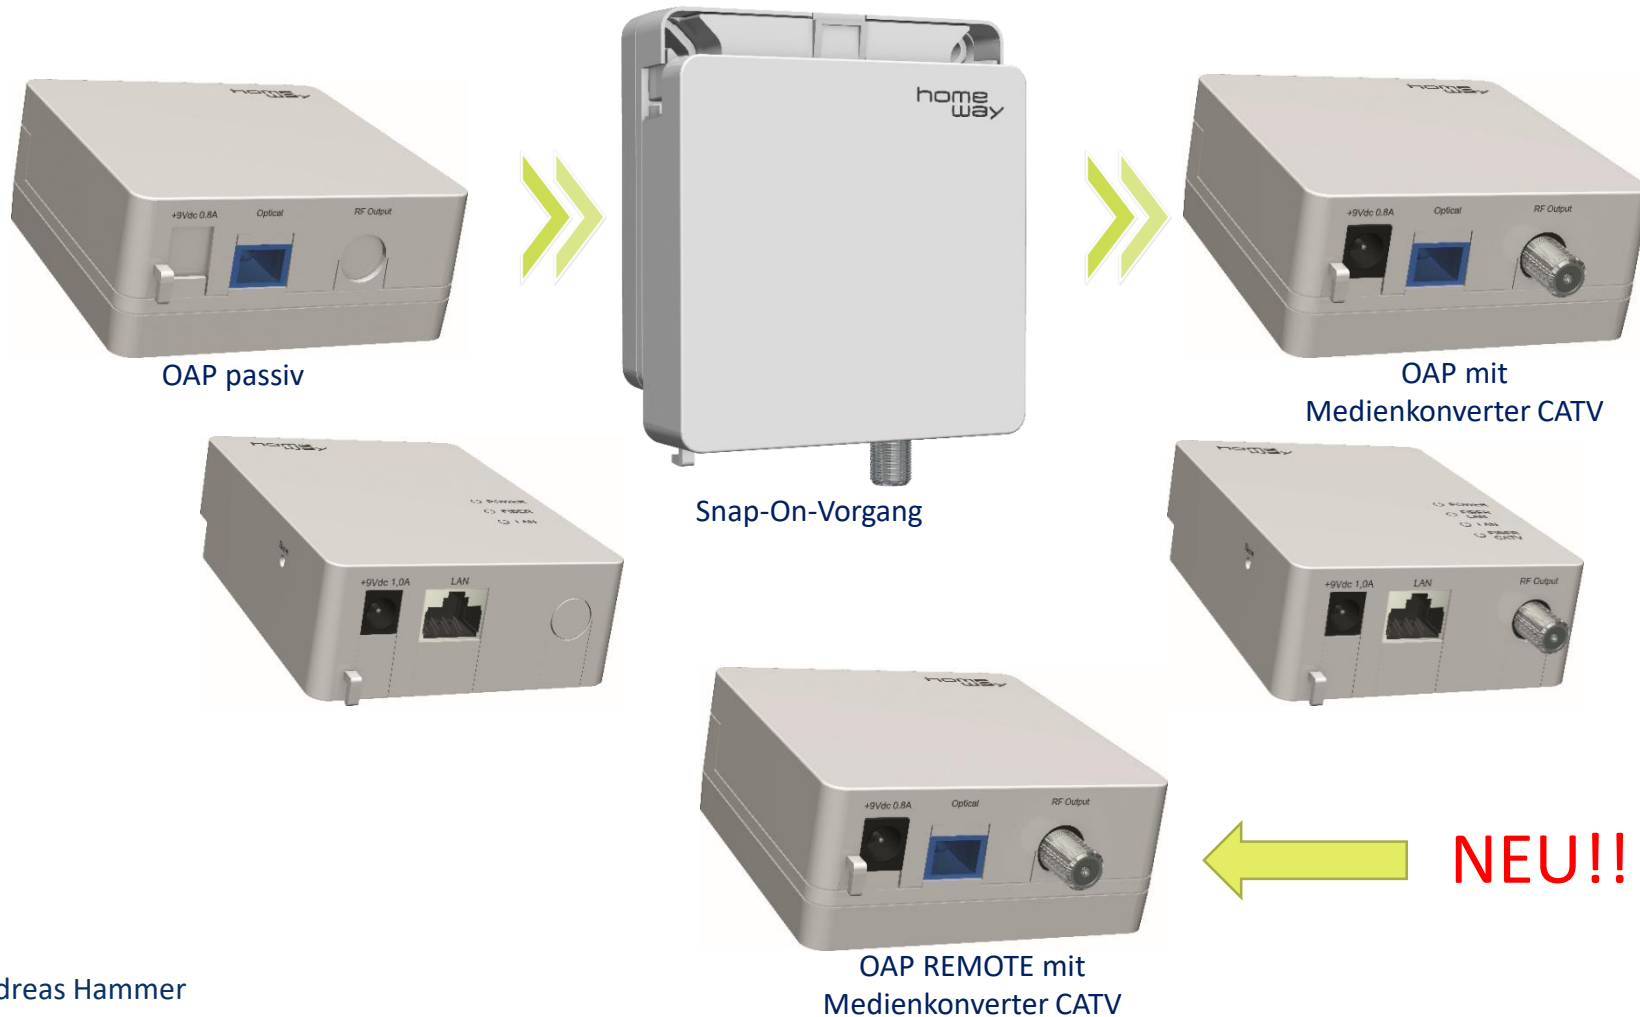

Seitens NE3 sind zusätzlich zwei Fasern für Gebäudedienste vorgesehen.

Unsere Empfehlung an WoWi und Bauträger:
NE4 nach Open-Access-Richtlinien ausrüsten und gewünschte Provider am Gebäudeverteiler aufschalten lassen.

TKG Novelle: Einzelinkasso

homeway bietet eine einfache und günstige Alternative zu IP-basierten managebaren Lösungen.

easy OAP (Open Access Point) + Medienkonverter

Kostengünstige passive Vorbereitung der Wohnungen und Einfamilienhäuser auf unterschiedliche FttH-Anforderungen

Nachhaltige NE5 für den Neubau: homeway one.fiber

Technologieneutral
und integriert

GREENforMEDIA- und
Glasfaserkabel.
Übertragung von Bild-,
Daten- und Sprachsignalen

Das homeway Verteilerfeld
Startpunkt der Signalverteilung
in die Räume