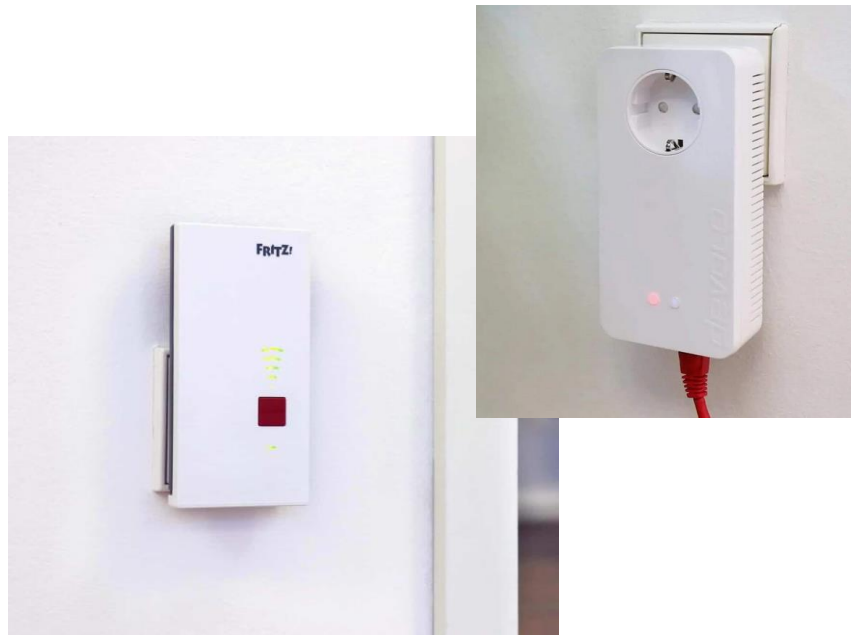

Seitens NE3 sind zusätzlich zwei Fasern für Gebäudedienste vorgesehen.

Unsere Empfehlung an WoWi und Bauträger:
NE4 nach Open-Access-Richtlinien ausrüsten und gewünschte Provider am Gebäudeverteiler aufschalten lassen.

Nachhaltige NE5 für den Neubau: homeway one.fiber

Technologieneutral
und integriert

GREENforMEDIA- und
Glasfaserkabel.
Übertragung von Bild-,
Daten- und Sprachsignalen

Das homeway Verteilerfeld
Startpunkt der Signalverteilung
in die Räume

Die homeway Dose
Innovative Steckmodultechnik

Nachhaltig im Wohnungsbestand: System „up.grade“

Bis heute:
Endkunde hilft sich mangels Alternativen selbst
mit Anbaugeräten und Steckdosenadaptern

Ab sofort:
Elektriker kann mit up.grade WLAN-Lücken
professionell und im Schalterdesign schließen