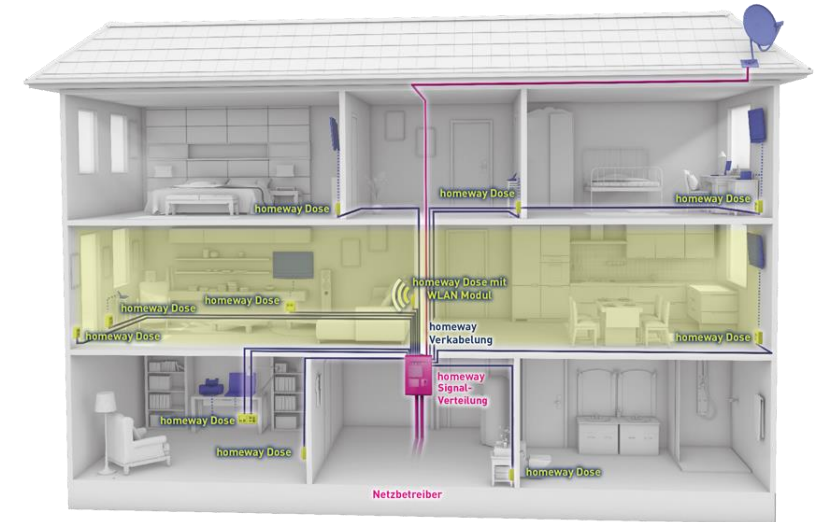

Seitens NE3 sind zusätzlich zwei Fasern für Gebäudedienste vorgesehen.

Unsere Empfehlung an WoWi und Bauträger:
NE4 nach Open-Access-Richtlinien ausrüsten und gewünschte Provider am Gebäudeverteiler aufschalten lassen.

← **NEU!!!!**

Zeitsparende Fiber-Lösungen

Vorkonfektionierte Kit's von homeway:

- Kabel: 2,2mm
- Querdruckfestigkeit: 1500N/10cm
- einschiebbar, einblasbar, einziehbar (1 Mitarbeiter ausreichend)
- Vorkonfektionierte LC/APC-Stecker (gestaffelt, ohne Gehäuse)

Nachhaltige NE5 für den Neubau: homeway one.fiber

Technologieneutral
und integriert

GREENforMEDIA- und
Glasfaserkabel.
Übertragung von Bild-,
Daten- und Sprachsignalen

Das homeway Verteilerfeld
Startpunkt der Signalverteilung
in die Räume

Die homeway Dose
Innovative Steckmodultechnik

Nachhaltig im Wohnungsbestand: System „up.grade“

Bis heute:
Endkunde hilft sich mangels Alternativen selbst
mit Anbaugeräten und Steckdosenadaptern

Ab sofort:
Elektriker kann mit up.grade WLAN-Lücken
professionell und im Schalterdesign schließen