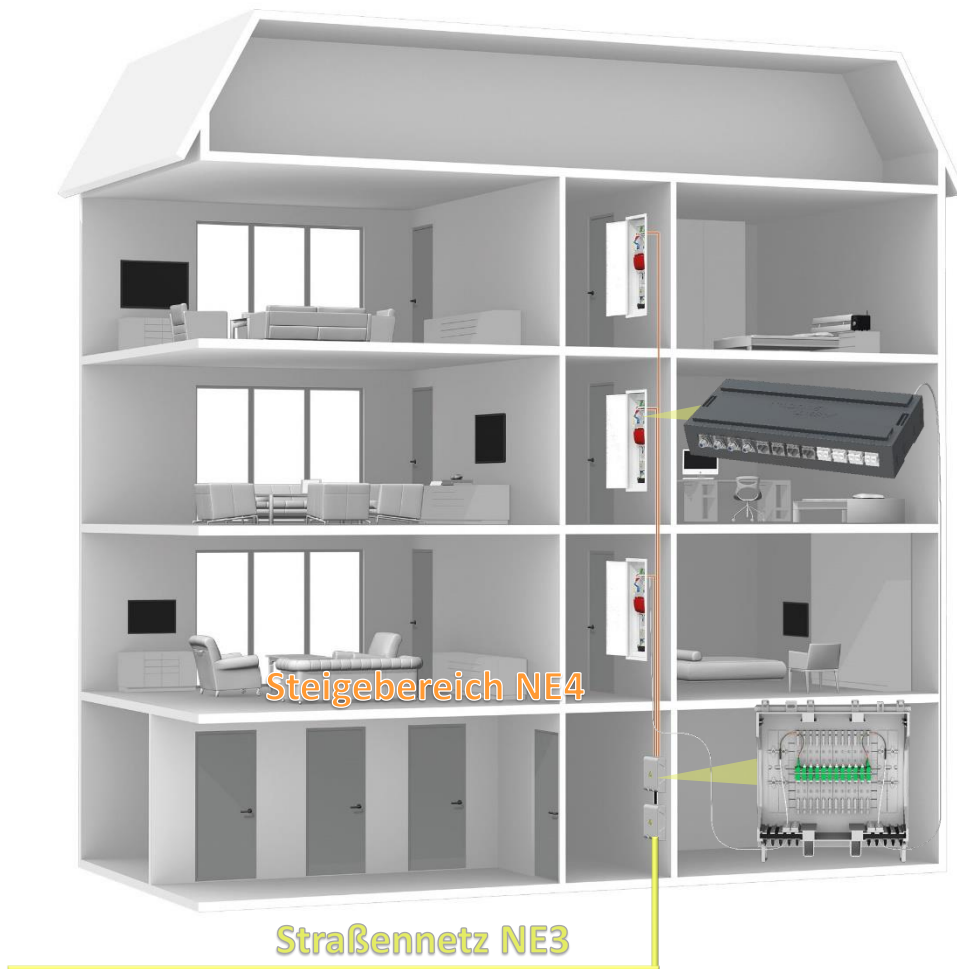

Open Access bedeutet auch Nachhaltigkeit

Ziel: Freie Providerwahl

Open Access lt. TKG:

Pro Wohneinheit sind 4 Glasfasern zur Verfügung zu stellen und dort anzuliefern.

Diese sollen für unterschiedliche Provider (auch simultan) und zukünftige Dienste zur Verfügung stehen.

Seitens NE3 sind zusätzlich zwei Fasern für Gebäudedienste vorgesehen.

Unsere Empfehlung an WoWi und Bauträger:
NE4 nach Open-Access-Richtlinien ausrüsten und gewünschte Provider am Gebäudeverteiler aufschalten lassen.