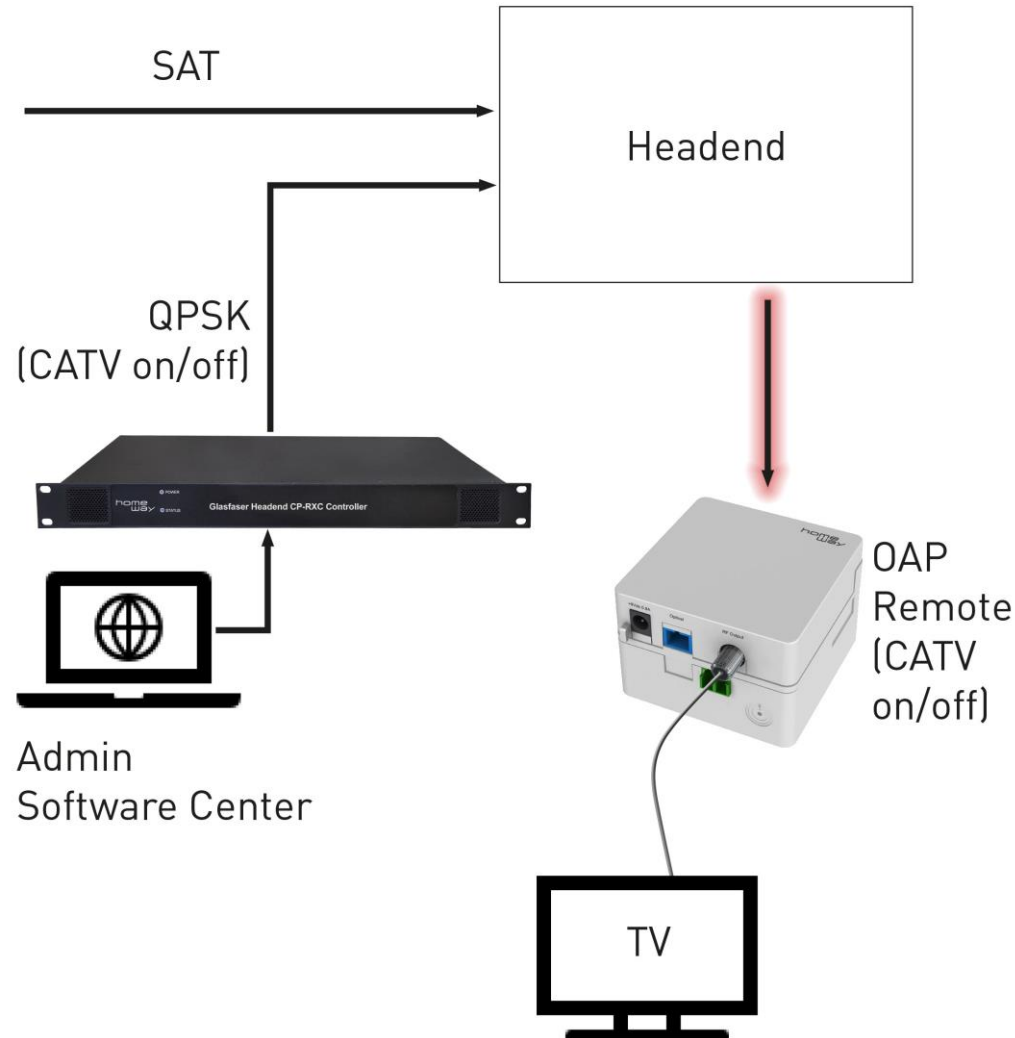

Fokus: Nachhaltige Komplettlösung für NE4 & NE5

homeway bietet das universelle Lösungspaket für die NE4, NE5 und NE6

- TKG Konform
- Multi-Providerzugang in der Netzebene 3 (Telekom, Vodafone, M-Net etc.)
- Glasfaser ab dem Hausübergabepunkt direkt bis zum Wohnungsübergabepunkt (NE4)
- WÜP bis Wohnungsnetz NE5 (Fiber End to End)
- einfach zu installieren

Seitens NE3 sind zusätzlich zwei Fasern für Gebäudedienste vorgesehen.

Unsere Empfehlung an WoWi und Bauträger:
NE4 nach Open-Access-Richtlinien ausrüsten und gewünschte Provider am Gebäudeverteiler aufschalten lassen.

TKG Novelle: Einzelinkasso

homeway bietet eine einfache und günstige Alternative zu IP-basierten managebaren Lösungen.

easy OAP (Open Access Point) + Medienkonverter

Kostengünstige passive Vorbereitung der Wohnungen und Einfamilienhäuser auf unterschiedliche FttH-Anforderungen

Nachhaltige NE5 für den Neubau: homeway one.fiber

Technologieneutral
und integriert

GREENforMEDIA- und
Glasfaserkabel.
Übertragung von Bild-,
Daten- und Sprachsignalen

Das homeway Verteilerfeld
Startpunkt der Signalverteilung
in die Räume